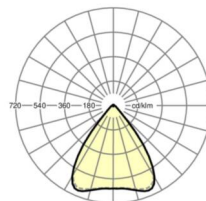

параметры

номер заказа	19430004160
код EAN	4020863397518
номер таможенного тарифа	94051190
Знак прохождения контроля	IP 20, класс защиты I, для рабочих мест за дисплеем 65° < 3000, ENEC10 VDE, F, HACCP DIN10500/Food/IFS-пригодность для применения/BRC, Indoor, CE
Степень ударопрочности IK	IK03 (-20°C bis 40°C)
Температура окружения	ta -20°C в 40°C
Гарантийный срок	5 лет
Государственные программы поддержки	BEG - государственные субсидии для энергосберегающих зданий (действительна только для Германии)

электротехника

Балласт	Электронный драйвер (1 штука)
Мощность системы	37W
сетевое напряжение	230V/50Hz
класс энергосбережения/Источник света	D

Оптика

Оснастка	LED, цветопередача/оттенок света CRI ≥ 80 / 6500K
Допуск для координаты цветности (MacAdam)	3SDCM
Фотобиологическая безопасность (светильник)	RG1
Номинальный световой поток	5845lm
Срок службы LED	50000h L80/B10 (Tq 40°C)
светоотдача светильников	156lm/W
Угол излучения	80° (C0) / 80° (C90)
UGR поп./вдоль	17.7 / 17.9

DEEP-LINK

<https://www.regiolum.de/ru/article/19430004160>